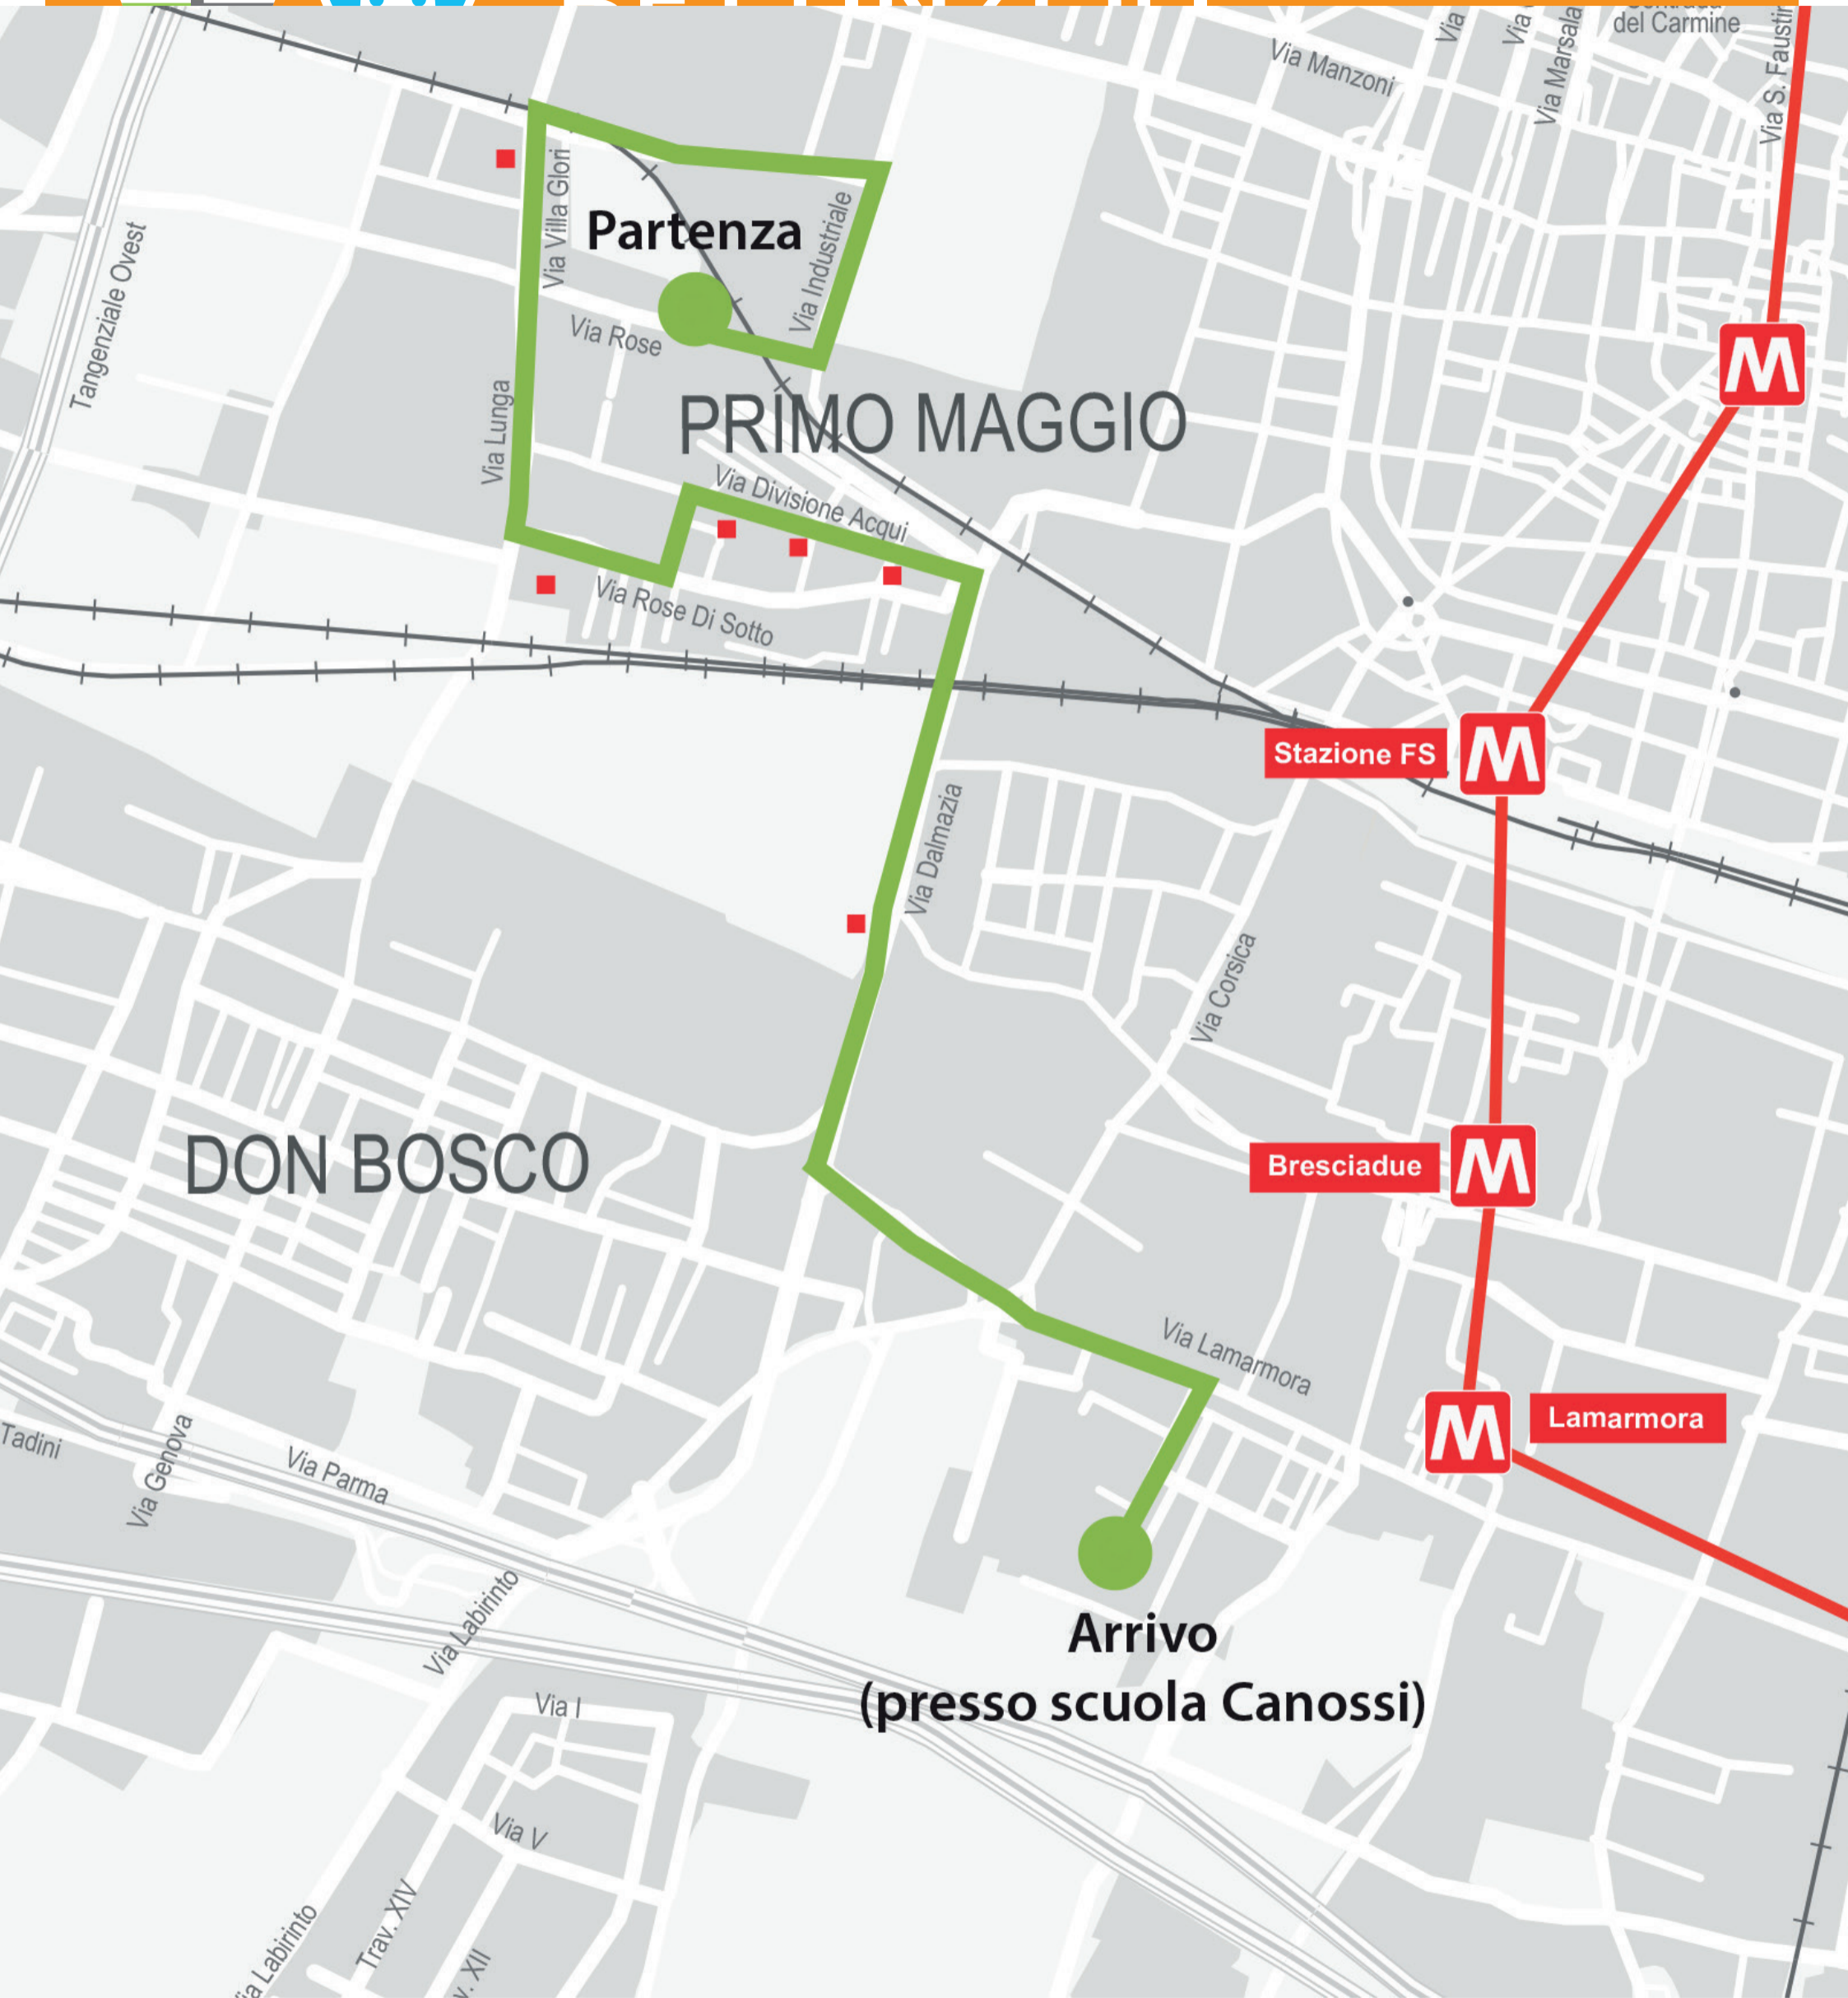

LINEA SPECIALE SCOLASTICA RETTINZOLI

WhatsApp

bresciamobilita.it | customercare@bresciamobilita.it | 030 30 61 200 | bresciamobilità metrobrescia | 342 6566207

MOBILITÀ
URBANA
INTEGRATA
DI BRESCIA