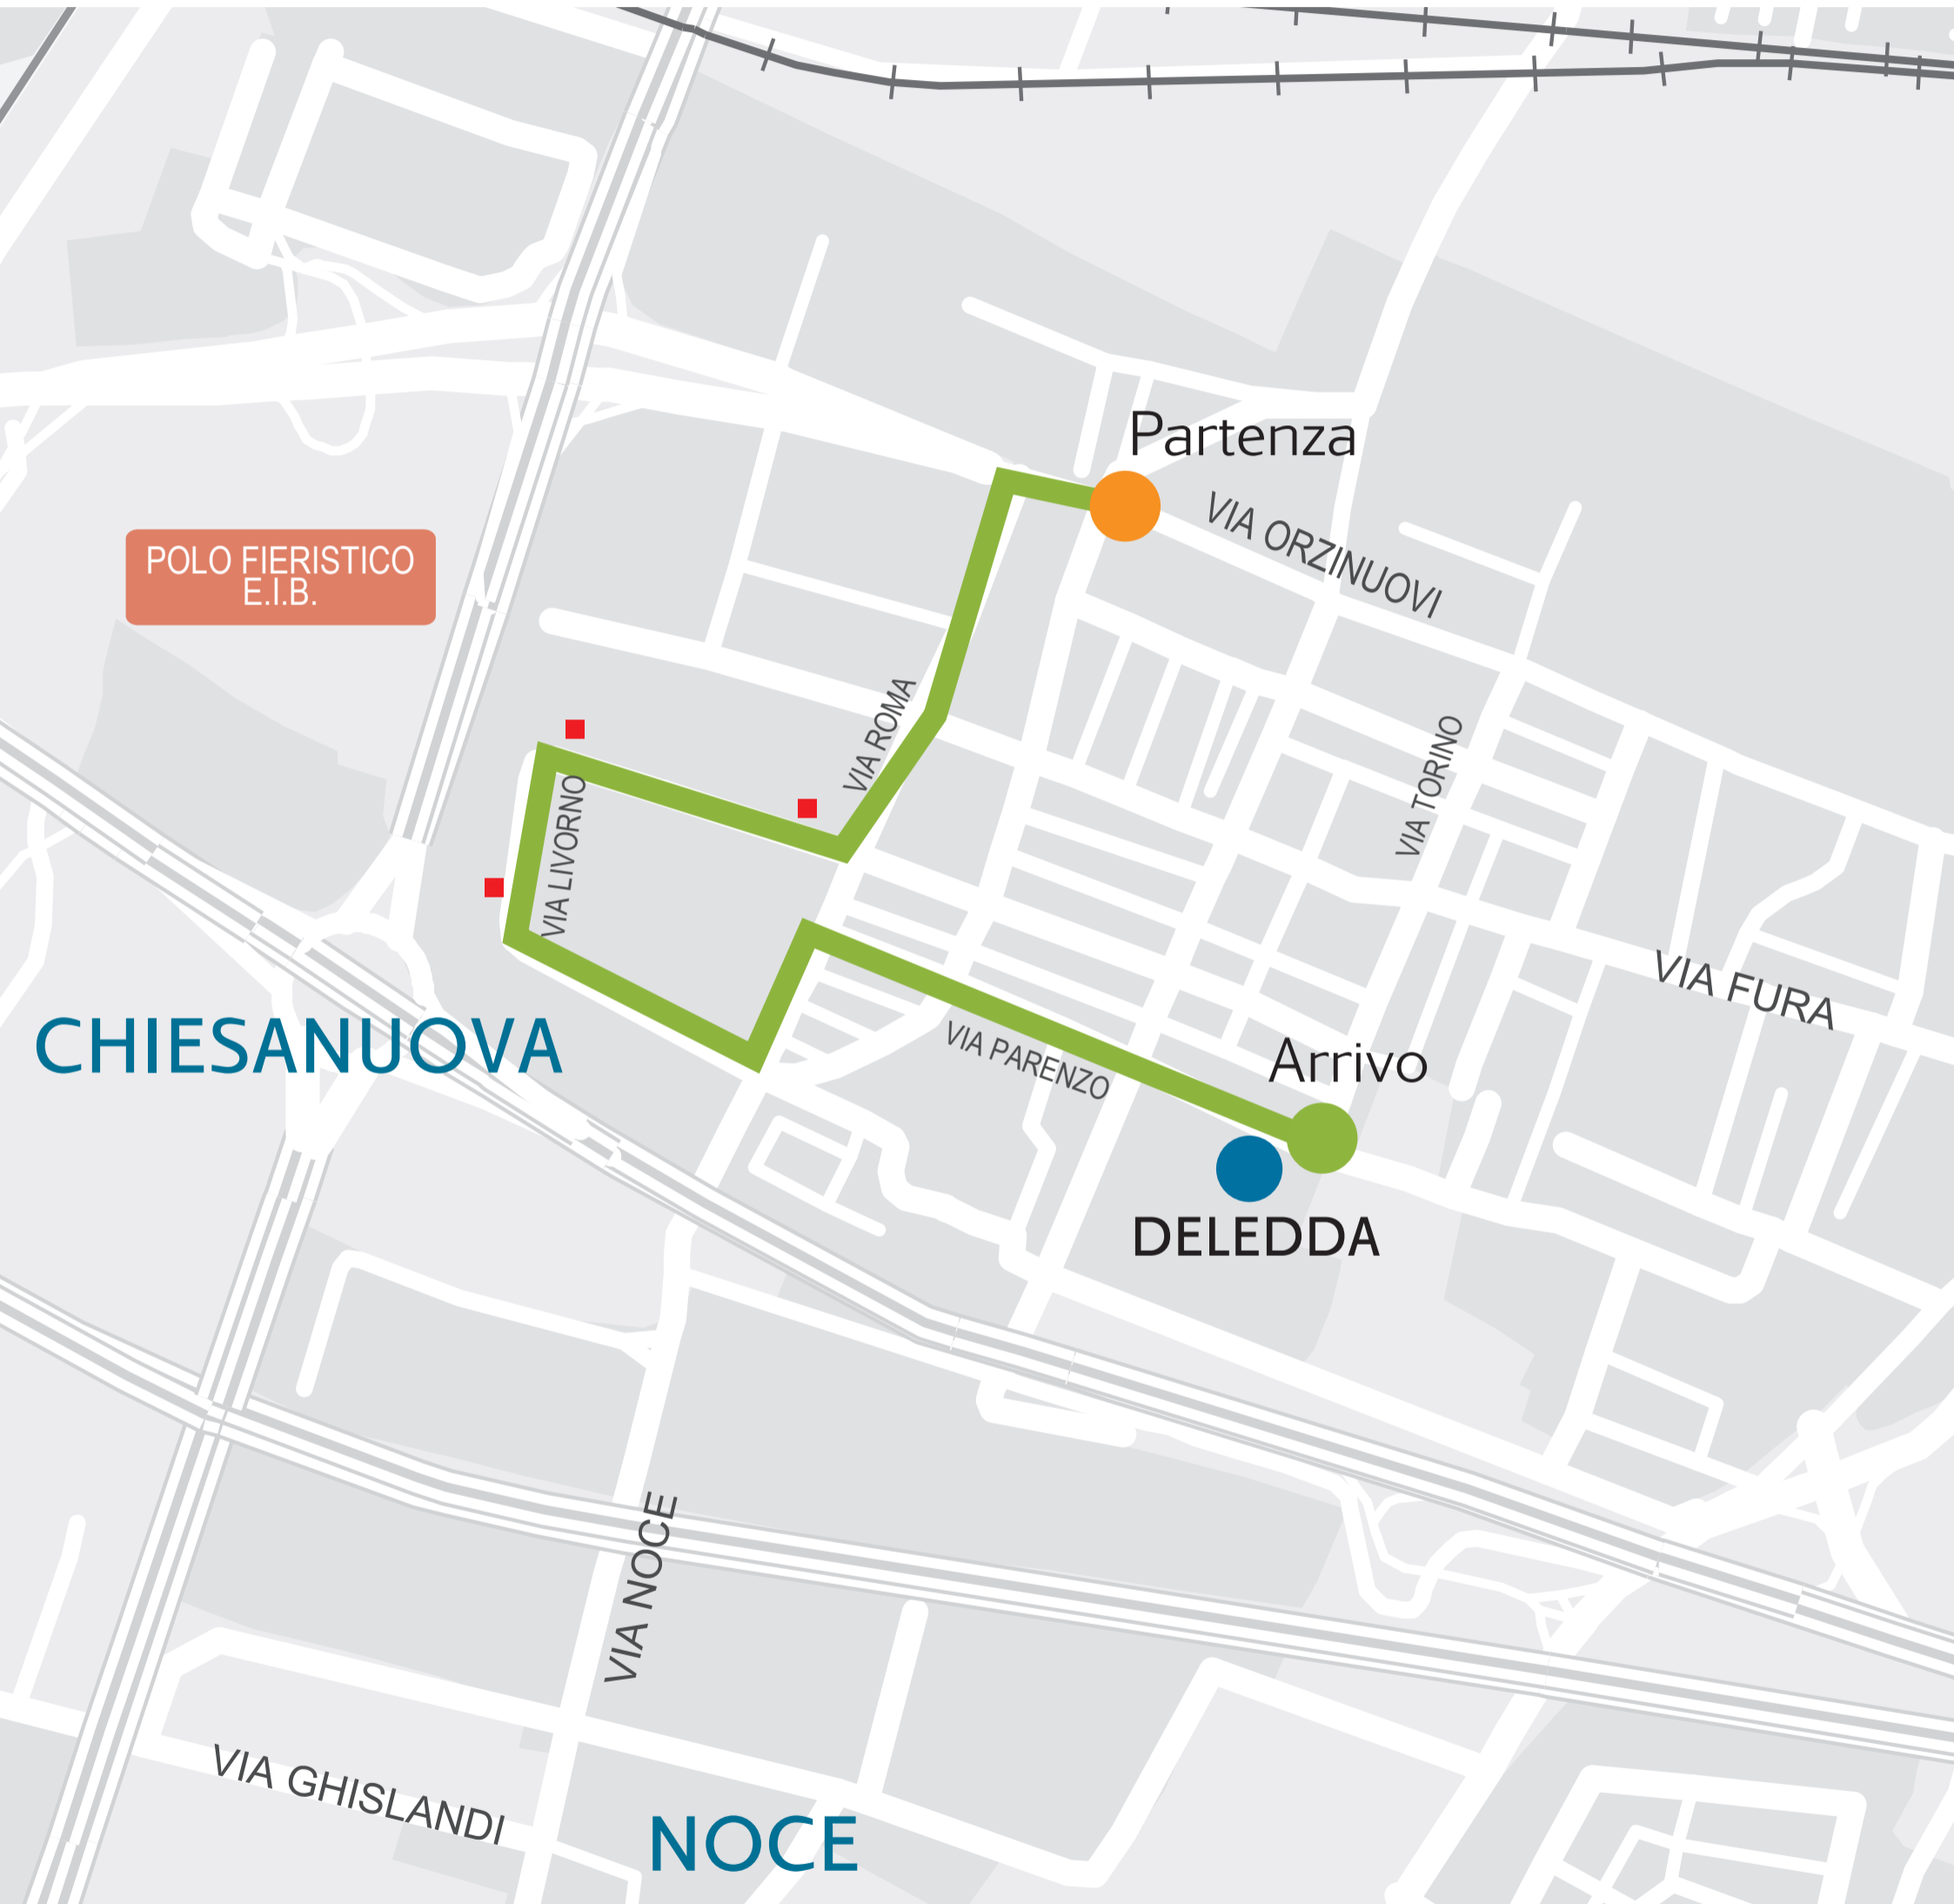

LINEA SPECIALE SCOLASTICA DELEDDA

Anno scolastico 2024/2025

WhatsApp

bresciamobilita.it | customercare@bresciamobilita.it | 030 30 61 200 | bresciamobilità metrobrescia | 342 6566207

MOBILITÀ
URBANA
INTEGRATA
DI BRESCIA